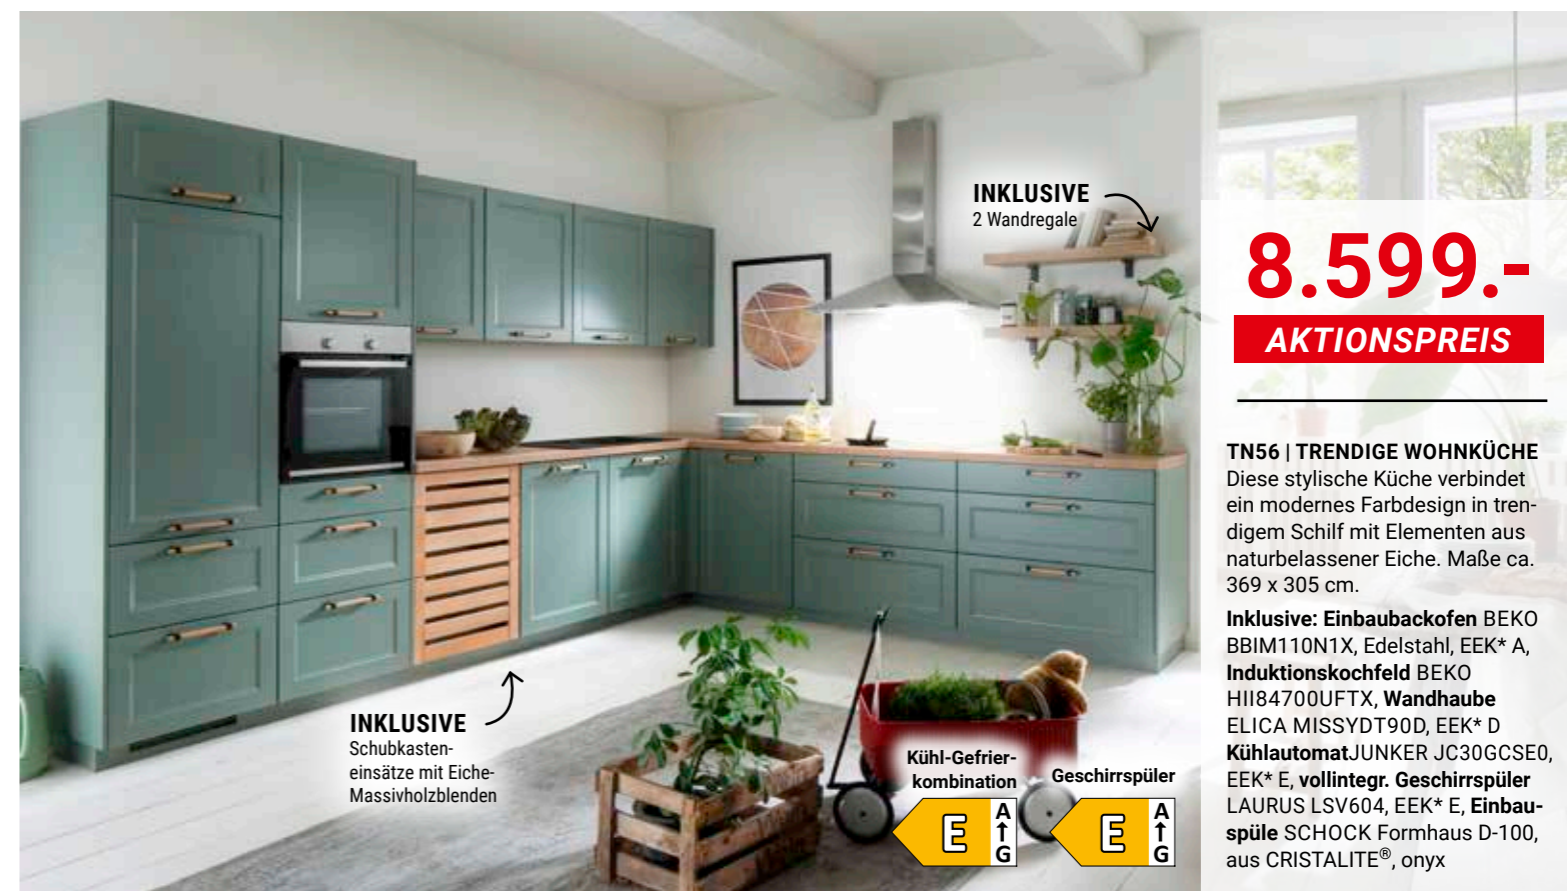

INKLUSIVE
Wandregale

INKLUSIVE
Glasfronten

INKLUSIVE
Essplatzlösung

XL
ARBEITS-
HÖHE

11.599.-
AKTIONSPREIS

NB1 | CHARMANTES WOHLFÜHLFLAIR
In der stilvollen Landhausküche mit Fronten in Alpinweiß matt und einem großzügigen Platzangebot wird Kochen zum Erlebnis. Maße ca. 330 x 305 + 260 cm.

INKLUSIVE
2 Wandregale

8.599.-
AKTIONSPREIS

TN56 | TRENDIGE WOHNKÜCHE
Diese stylische Küche verbindet ein modernes Farbdesign in trendigem Schilf mit Elementen aus naturbelassener Eiche. Maße ca. 369 x 305 cm.