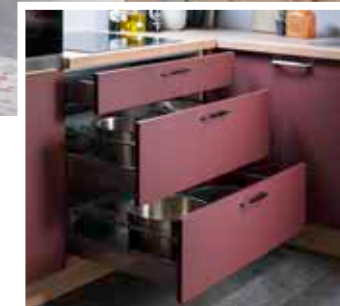

Außergewöhnliche

KONTRASTE

IM ANSPRECHENDEN MATERIALMIX

topline®
KÜCHENCOLLECTION

INKLUSIVE
ANTIFINGERPRINT-
FRONTEN

INKLUSIVE
OFFENE REGAL-
ELEMENTE

NACH IHREN WUNSCHMASSEN PLANBAR

INKL.
GESCHIRR-
SPÜLER

AKTIONSPREIS

3999.-

Alle Preise sind Abholpreise. Küchenpreisbeispiel komplett wie abgebildet. Ohne Hocker und Deko. **Gerne planen wir Ihre Küche individuell nach Ihren Wünschen.**

TN59 | Die Farbe Rostrot verleiht dieser Küche nicht nur Wärme, in Kombination mit Eiche Sierra unterstreicht sie auch den modernen Anspruch und sorgt für spannende Kontraste. Die elegante Pultplatte lädt zum Verweilen ein – die richtige Balance zwischen Design und Funktionalität. Maße ca. 275 x 270 cm.

Für einen besonderen Look sorgen die modernen Oberschränke mit ihrer Kombination aus geschlossenen und offenen Regalelementen. So werden die Lieblingsstücke gekonnt in Szene gesetzt und alles andere verschwindet im Handumdrehen. Für ausreichend Stauraum sorgen auch die Schubladen in unterschiedlichen Größen, wunschgenau geplant.

✓ INKLUSIVE

- Edelstahl-Einbaubackofen
  JUNKER JF2306050, EEK* A
- Glaskeramik-Kochfeld
  JUNKER JR38IT56
- Edelstahl-Dunstesse
  AIRFORCE F53C-90, EEK* C
- Edelstahl-Spüle
  FRANKE, Spark SKX 611-86 (87077)
- Armatur
  Live, Brause, Edelstahloptik (17777)
- Kühlautomat
  LEONARD LK1254

- Geschirrspüler
  LEONARD LV1527