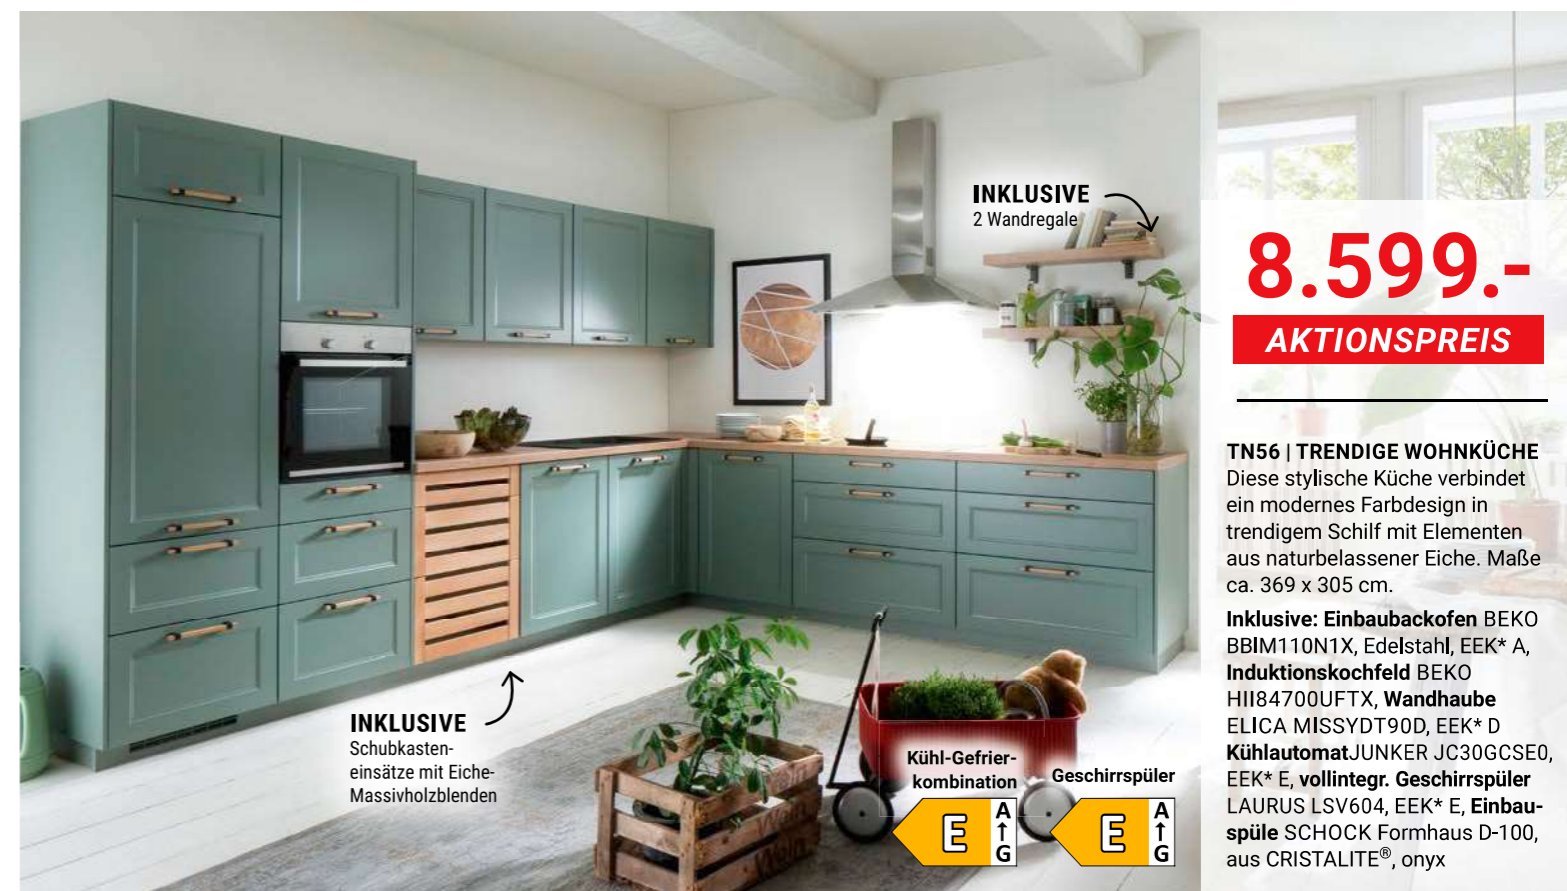

INKLUSIVE
Wandregale

INKLUSIVE
Glasfronten

INKLUSIVE
Essplatzlösung

XL
ARBEITS-
HÖHE

Kühl-Gefrier-
kombination
A ↑ G E

Geschirrspüler
A ↑ G E

11.599.-
AKTIONSPREIS

**NB1 | CHARMANTES
WOHLFÜHLFLAIR**
In der stilvollen Landhausküche mit Fronten in Alpinweiß matt und einem großzügigen Platzangebot wird Kochen zum Erlebnis. Maße ca. 330 x 305 + 260 cm.

INKLUSIVE
2 Wandregale

8.599.-
AKTIONSPREIS

TN56 | TRENDIGE WOHNKÜCHE
Diese stylische Küche verbindet ein modernes Farbdesign in trendigem Schilf mit Elementen aus naturbelassener Eiche. Maße ca. 369 x 305 cm.