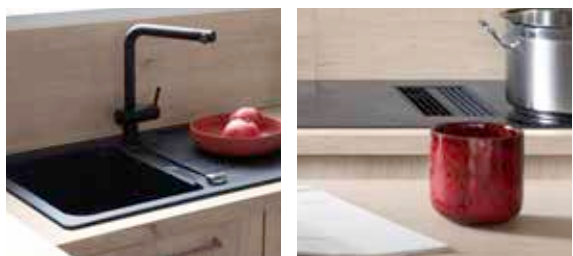

Inklusive
beko

Einbaubackofen BEKO BBIM110N1X, EEK* A • Induktions-Kochfeld mit Muldenlüfter AIRFORCE CENTRALE ONBO, EEK* A+ • Einbauspüle 87332 • Armatur Carlo, 17790

A F • **Kühlautomat**
 BEKO BSSA210KSN, EEK* F

A E • **vollintegr. Geschirrspüler**
 BEKO LSV604, EEK* E

NATÜRLICHER Lieblingsort

TN73 | Die helle Natura Eiche-Front und die naturverbundenen Eichenarbeitsplatte verleihen meiner Küche ein ruhiges, harmonisches Flair. Hier kann ich zur Ruhe kommen. Ich freue mich schon auf genussvolle Momente an der gemütlichen Esstheke, die eine angenehme Leichtigkeit in den Küchenraum bringt. Die großzügigen Schrankelemente lassen keine Wünsche offen und bieten genügend Stauraum für all das, was ich in der Küche brauche. Maße ca. 380 x 348 cm + 165 cm Theke.

Die Spüle und Armatur in schwarzer Optik bilden einen gelungenen Kontrast zu den hellen Fronten und Oberflächen, findest du nicht auch? Der praktische Muldenlüfter saugt effektiv Küchendünste da ein, wo sie entstehen.