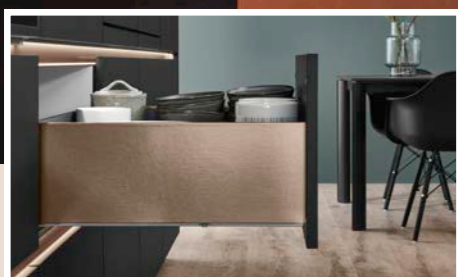

VEREINBAREN
SIE JETZT IHREN
PERSÖNLICHEN
BERATUNGSTERMIN UNTER
TEL.: 05671 / 2639

ANTI
FINGER
PRINT

INKLUSIVE:
raffiniertes Schrank-
regal, 30 cm breit

INKLUSIVE:
Nischenver-
kleidungen in
Bronze metallic

INKLUSIVE:
Backofen
mit Pyrolyse

INKLUSIVE:
Ansattisch

Setzen Sie exklusiv-
extravagante Akzente
in Bronze mit Schubkästen
und Auszügen ganz nach
Ihren Wünschen mit stil-
vollen Design-Profilen
und Design-Covern.

Gegen Aufpreis, nicht im abgebildeten Küchenangebot enthalten.

TN96 | IN SZENE GESETZT Die schwarzen Lackfronten setzen einen markanten Akzent und harmonieren perfekt mit der warmen Nischenverkleidung in der Trendfarbe Bronze. Dezentle Griffleisten in Bronze Metallic ergänzen die edle Optik und verleihen dem Design eine exklusive Note. Ein durchdachtes Konzept, das zeitgemäße Materialien und modernen Stil perfekt miteinander verbindet. Maße ca. 370 x 245 cm + Ansatzstisch 190 x 60 cm.

INKLUSIVE: Einbaubackofen mit Pyrolyse, PROGRESS BBP43103B, schwarz, EEK* A+ // Induktions-Kochfeld PROGRESS PAI8205E // Wandhaube ELICA ADELEMATA90, EEK* A // Kühl-Gefrierkombination PROGRESS PKGN1855CF, EEK* E // vollintegr. Geschirrspüler PROGRESS PV3572, EEK* E // Einbauspüle RODI UNA50, Edelstahl, Armatur GESSI Delia, gelbgoldfarbig

JUBILÄUMS-PREIS

11.999.-

inkl. Geräte
wie in der Beschreibung
angegeben

A+

Spektrum A+++ bis D

Einbaubackofen

A

Spektrum A+++ bis D

Wandhaube

E **A**
G

Kühl-Gefrier-
kombination

E **A**
G

Geschirrspüler

WIR FEIERN

GfMTrend **50**
seit 1975

Menschen. Möbel. Miteinander.

Unglaubliche 50 Jahre!
Unser Möbeleinkaufsverbund feiert
dieses Jahr goldenes Jubiläum!

Seit 1975 steht der GfMTrend Möbeleinkaufsverbund
für starke Partnerschaften im Möbelhandel.
Durch unsere Mitgliedschaft als eines von
über 700 Mitgliedsunternehmen profitieren wir
von hervorragenden Einkaufskonditionen
durch Großeinkauf,
die wir sehr gerne an Sie weitergeben.

Freuen Sie sich in unserem 50. Jubiläumjahr
außerdem auf zahlreiche Aktionen,
besondere Highlights und
exklusive Preisvorteile auf aktuelle Trends!

GENIESSEN SIE
AUF WUNSCH UNSER

RUNDUM-
SORGLOS-PAKET

✓ KOMPETENTE UND
INDIVIDUELLE BERATUNG

✓ 3D-COMPUTER-PLANUNG

✓ TOP-PREIS-GARANTIE

✓ TERMINGERECHTE
LIEFERUNG

✓ FACHGERECHTE MONTAGE
UND SANITÄRANSCHLÜSSE

✓ QUALITÄTSGARANTIE

BOSCH

Elegantes Design, exzellente Leistung.

Die neuen Kochfelder mit integriertem Dunstabzug in Matt Design von Bosch vereinen moderne Ästhetik und höchste Funktionalität. Dank ihres reduzierten und eleganten Designs fügen sie sich perfekt in jede Küche ein und ermöglichen maximale Freiheit bei der Küchenplanung. Die matte Oberfläche reduziert die Sichtbarkeit von Kratzern und Fingerabdrücken deutlich und der PerfectFry Bratsensensor und der Luftgütesensor sorgen für perfekte Kochergebnisse.

Im Küchenfachhandel erhältlich ab Frühjahr 2025.

Technik fürs Leben